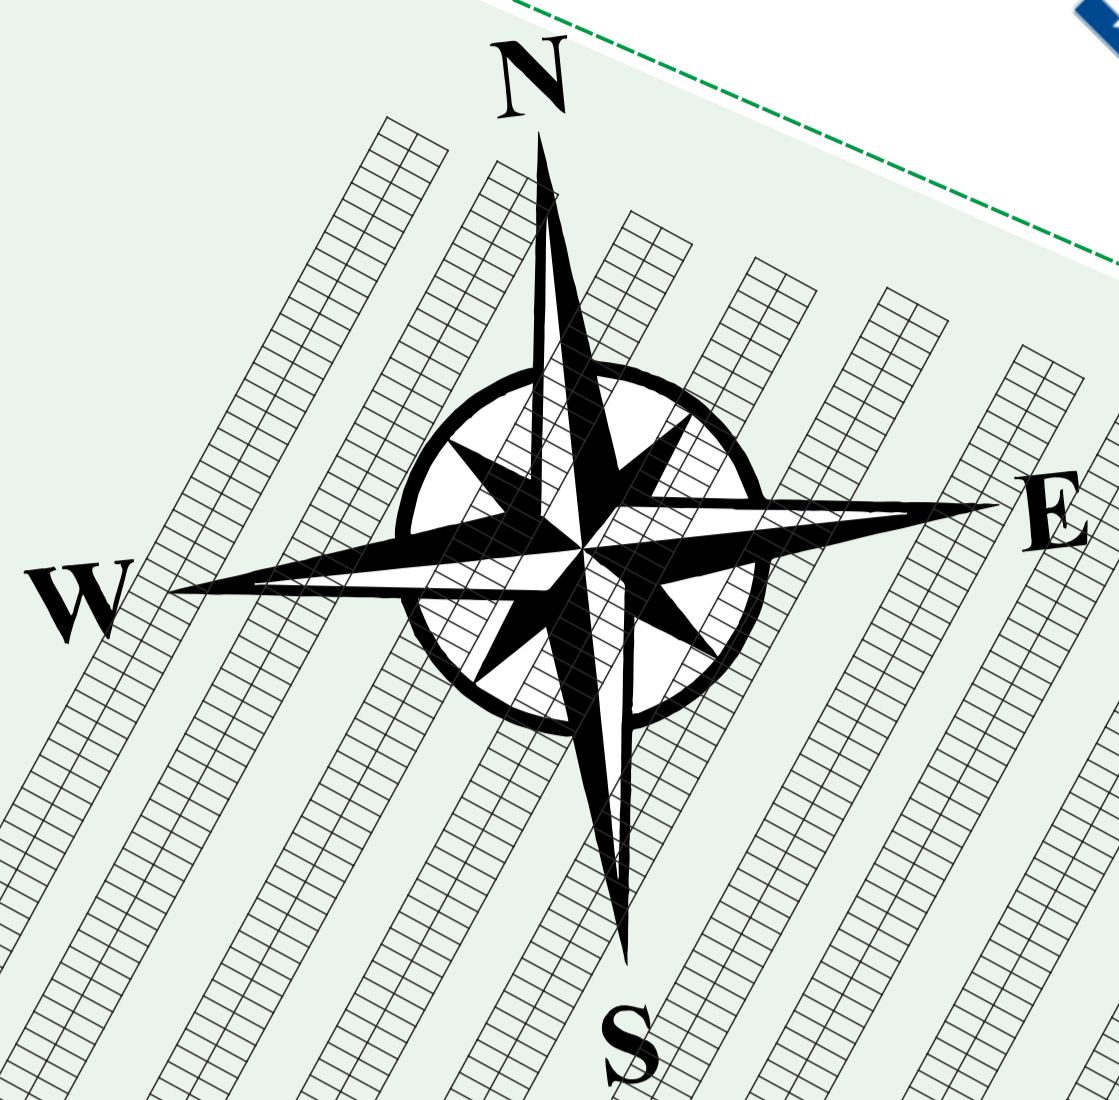

MAPA ZLOTU

LOTNISKO
POLSKA NOWA WIEŚ k/Opola
50 37' 57" N - 17 46' 58" E

PARKING
DLA
PUBLICZNOŚCI

PARKING
DLA
WYSTAWCÓW,
OBSŁUGI
ZLOTU
ORAZ
UPRAWNIONYCH
SAMOCHODÓW
OSOBOWYCH
WYŁ. CZYNIE
Z NAKLEJK

LOTY SZYBOWCOWE
SKOKI SPADOCHRONOWE