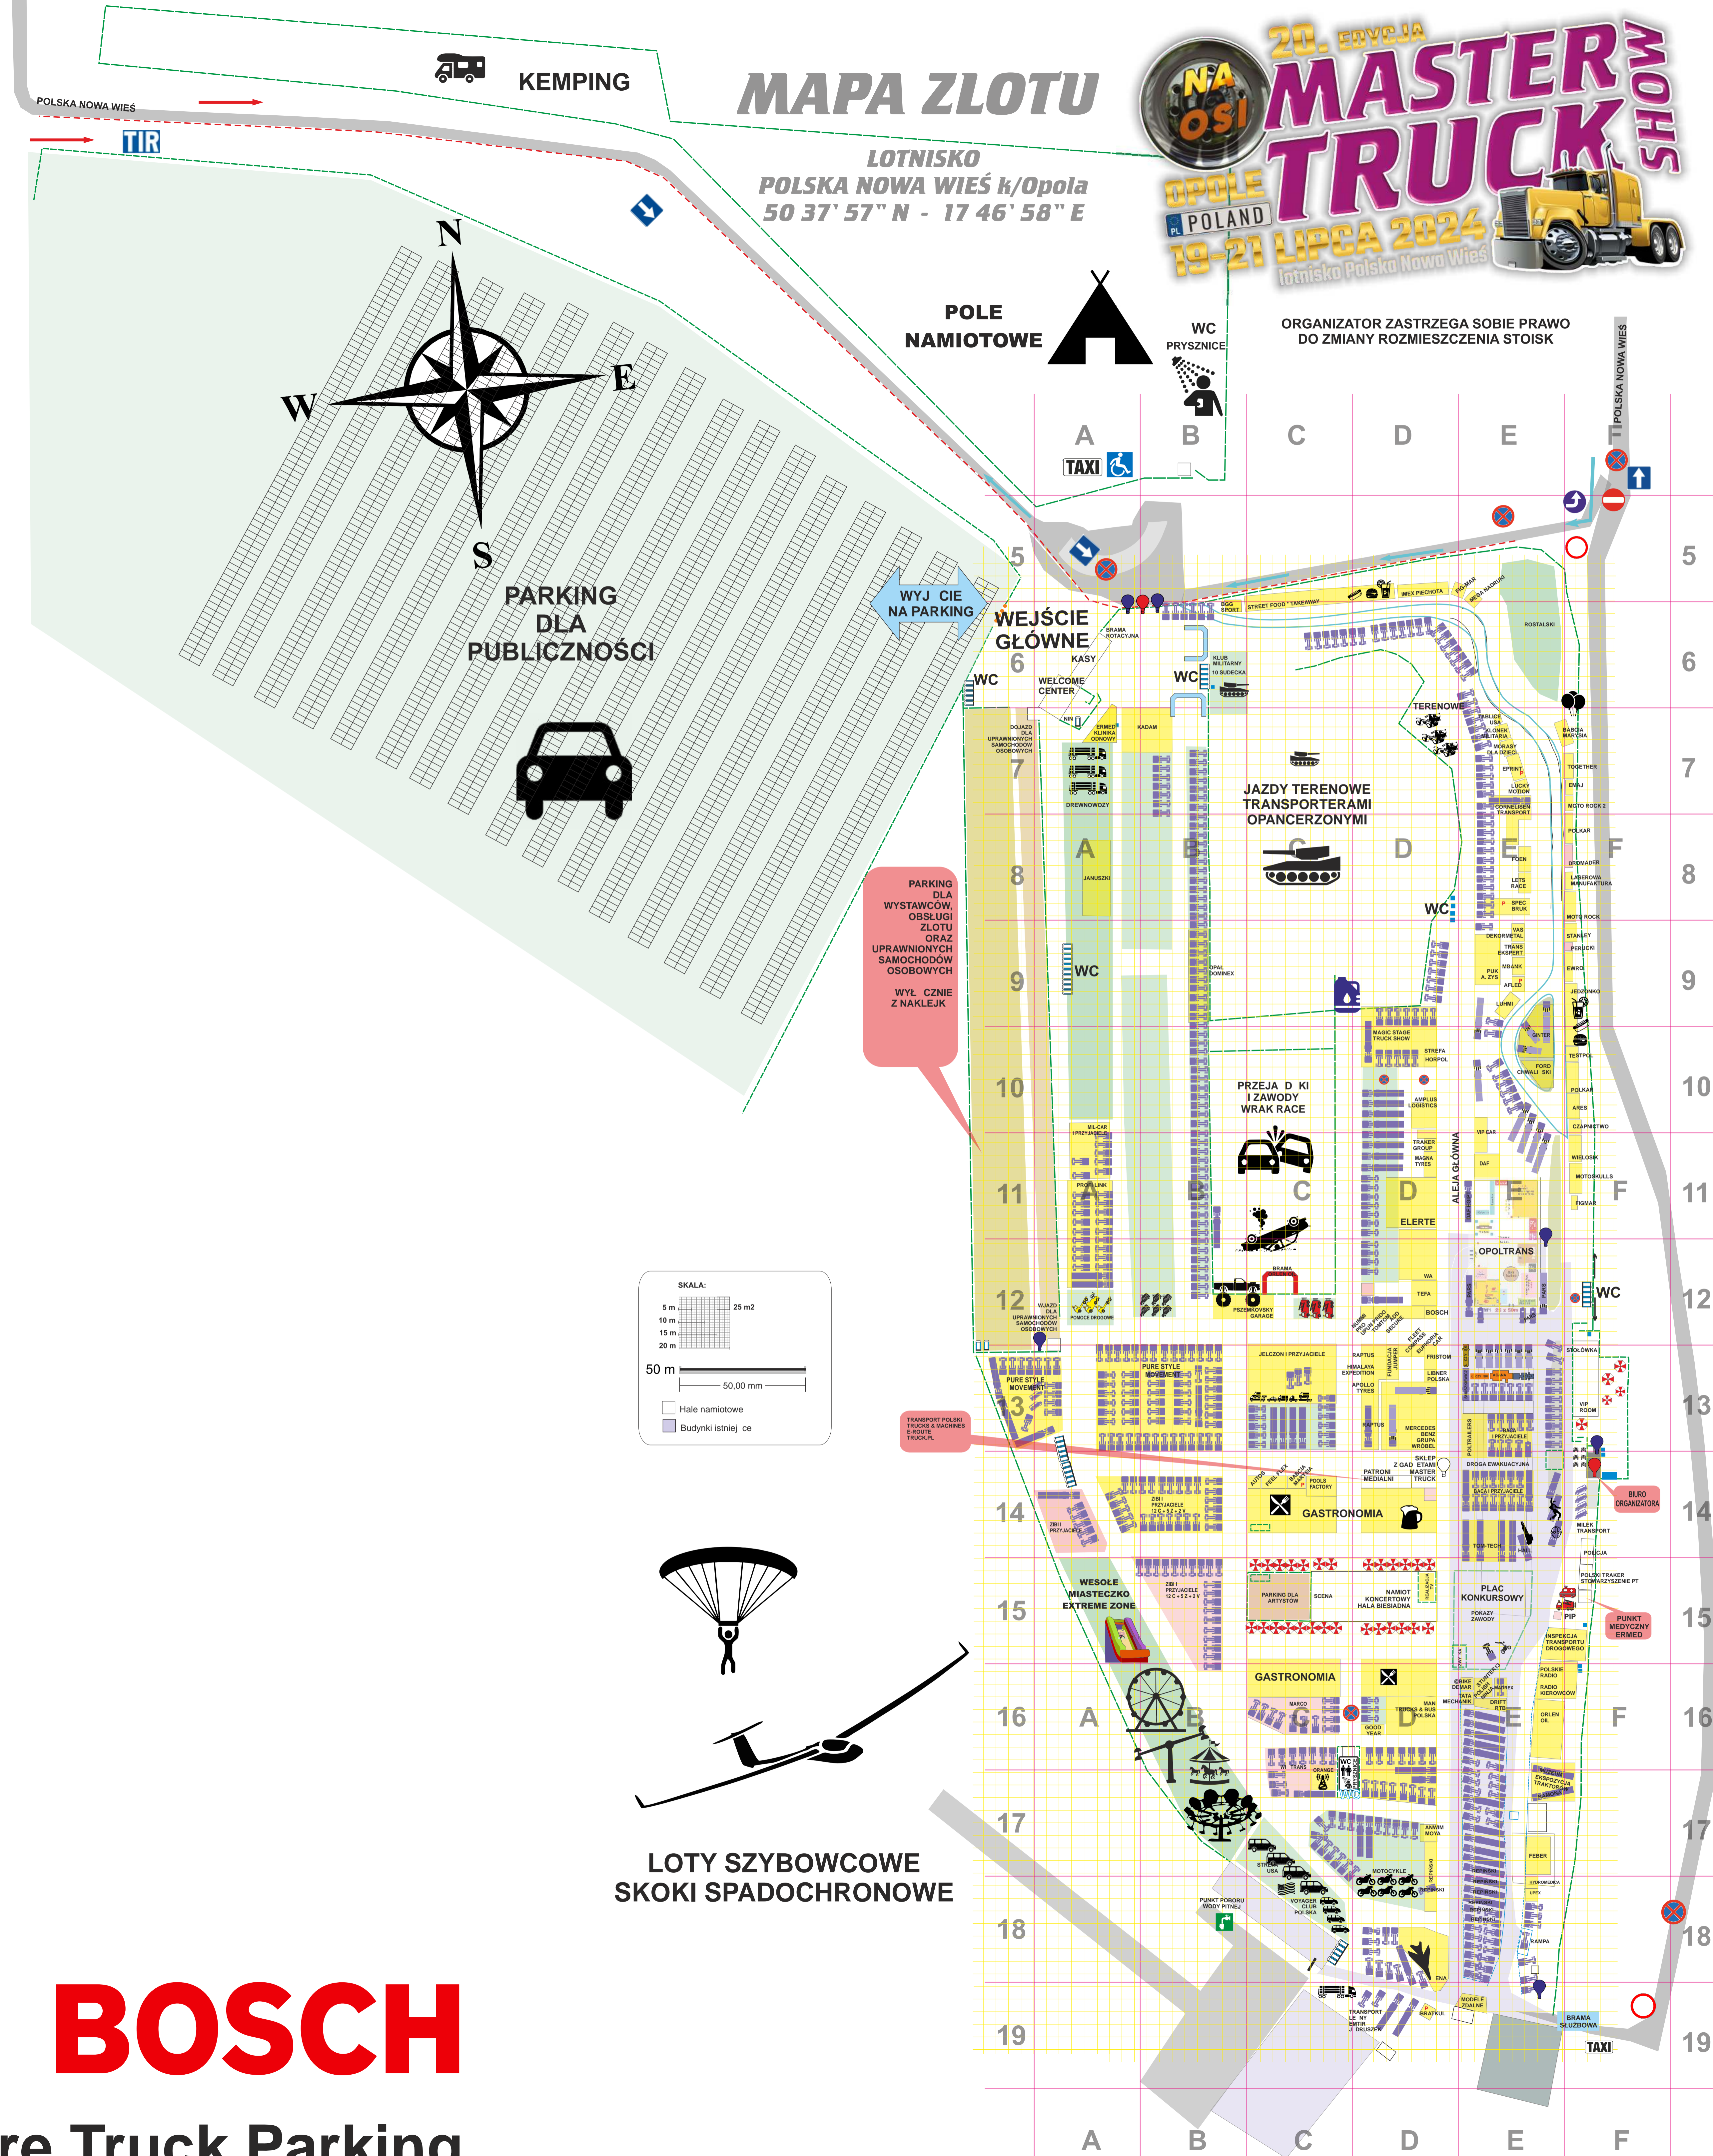

MAPA ZLOTU

LOTNISKO
POLSKA NOWA WIEŚ k/Opola
50 37' 57" N - 17 46' 58" E

PARKING
DLA
PUBLICZNOŚCI

PARKING
DLA
WYSTAWCÓW,
OBSŁUGI
ZLOTU
ORAZ
UPRAWNIONYCH
SAMOCHODÓW
OSOBOWYCH
WYŁ. CZYNIE
Z NAKLEJK

LOTY SZYBOWCOWE
SKOKI SPADOCHRONOWE