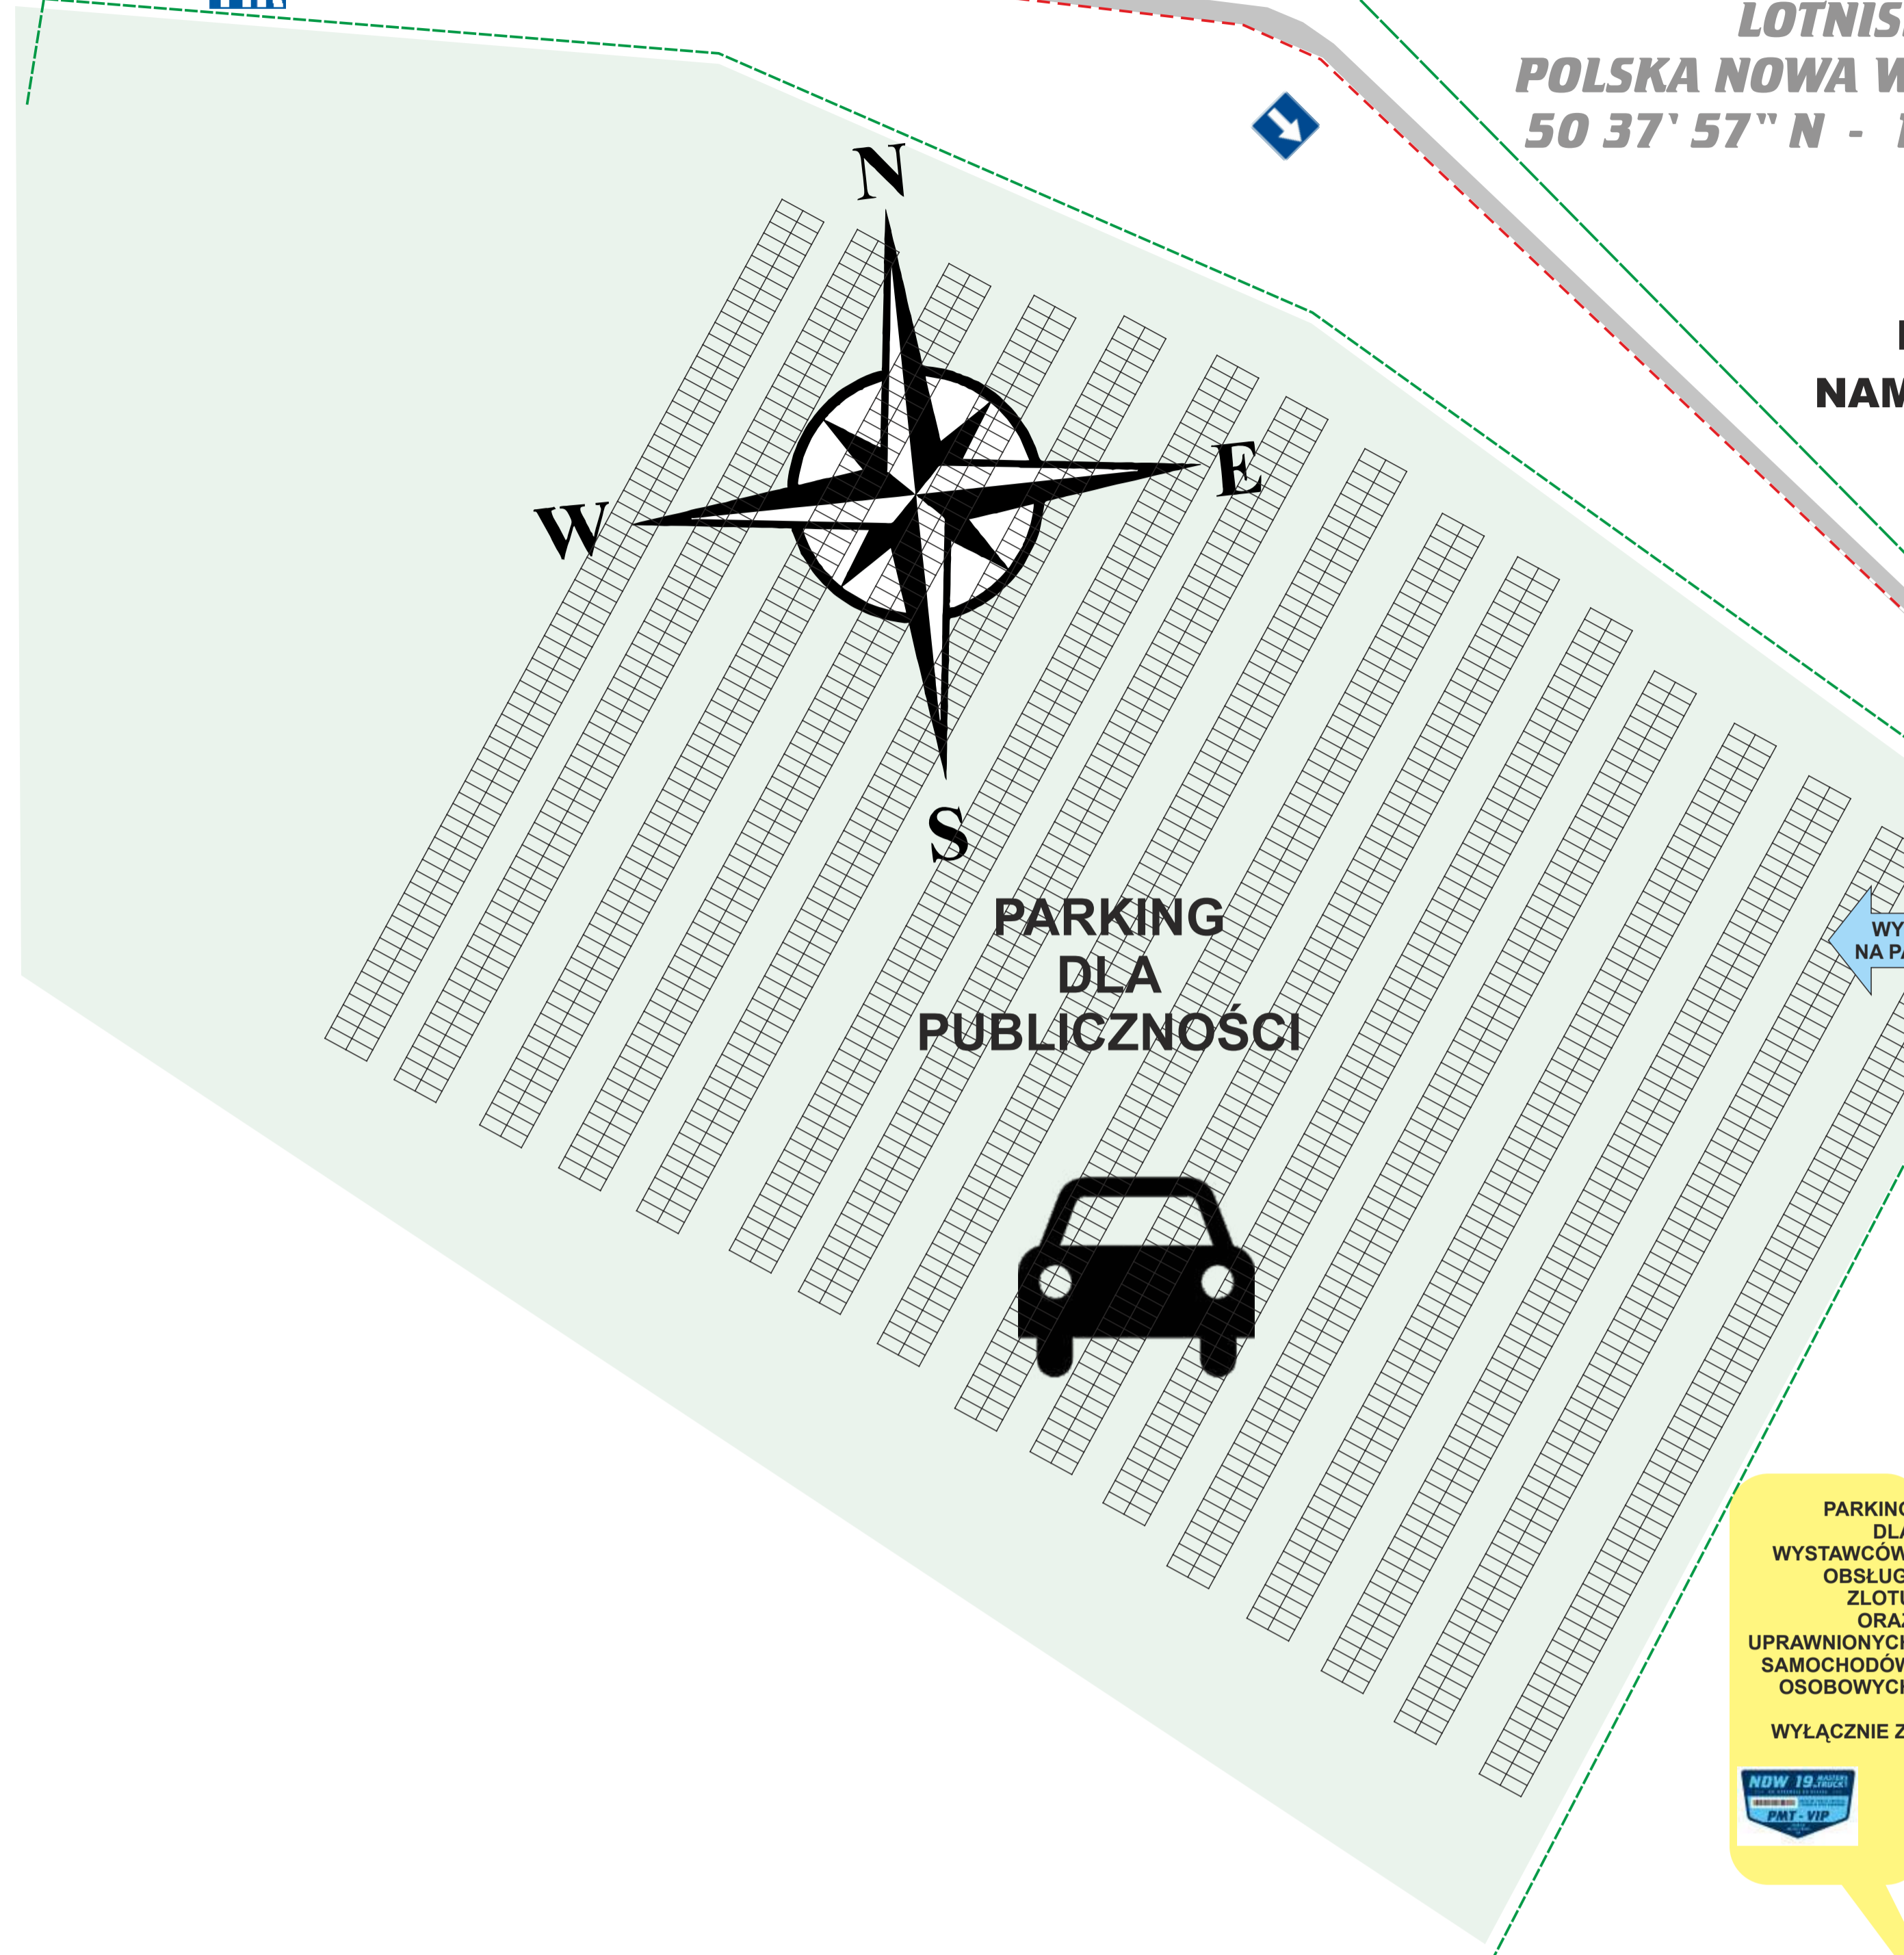

POLSKA NOWA WIEŚ  
KEMPING  
TIR

# MAPA ZLOTU

LOTNISKO  
POLSKA NOWA WIEŚ k/Opola  
50 37' 57" N - 17 46' 58" E

**19. EDYCJA**  
**NA OSI MASTER TRUCK**  
**OPOLE POLAND**  
**14-16.07.23**

PARKING DLA WYSTAWCÓW, OBSŁUGI ZLOTU ORAZ UPRAWNIONYCH SAMOCHODÓW OSOBOWYCH  
WYŁĄCZNIE Z:

LOTY SZYBOWCOWE  
SKOKI SPADOCHRONOWE