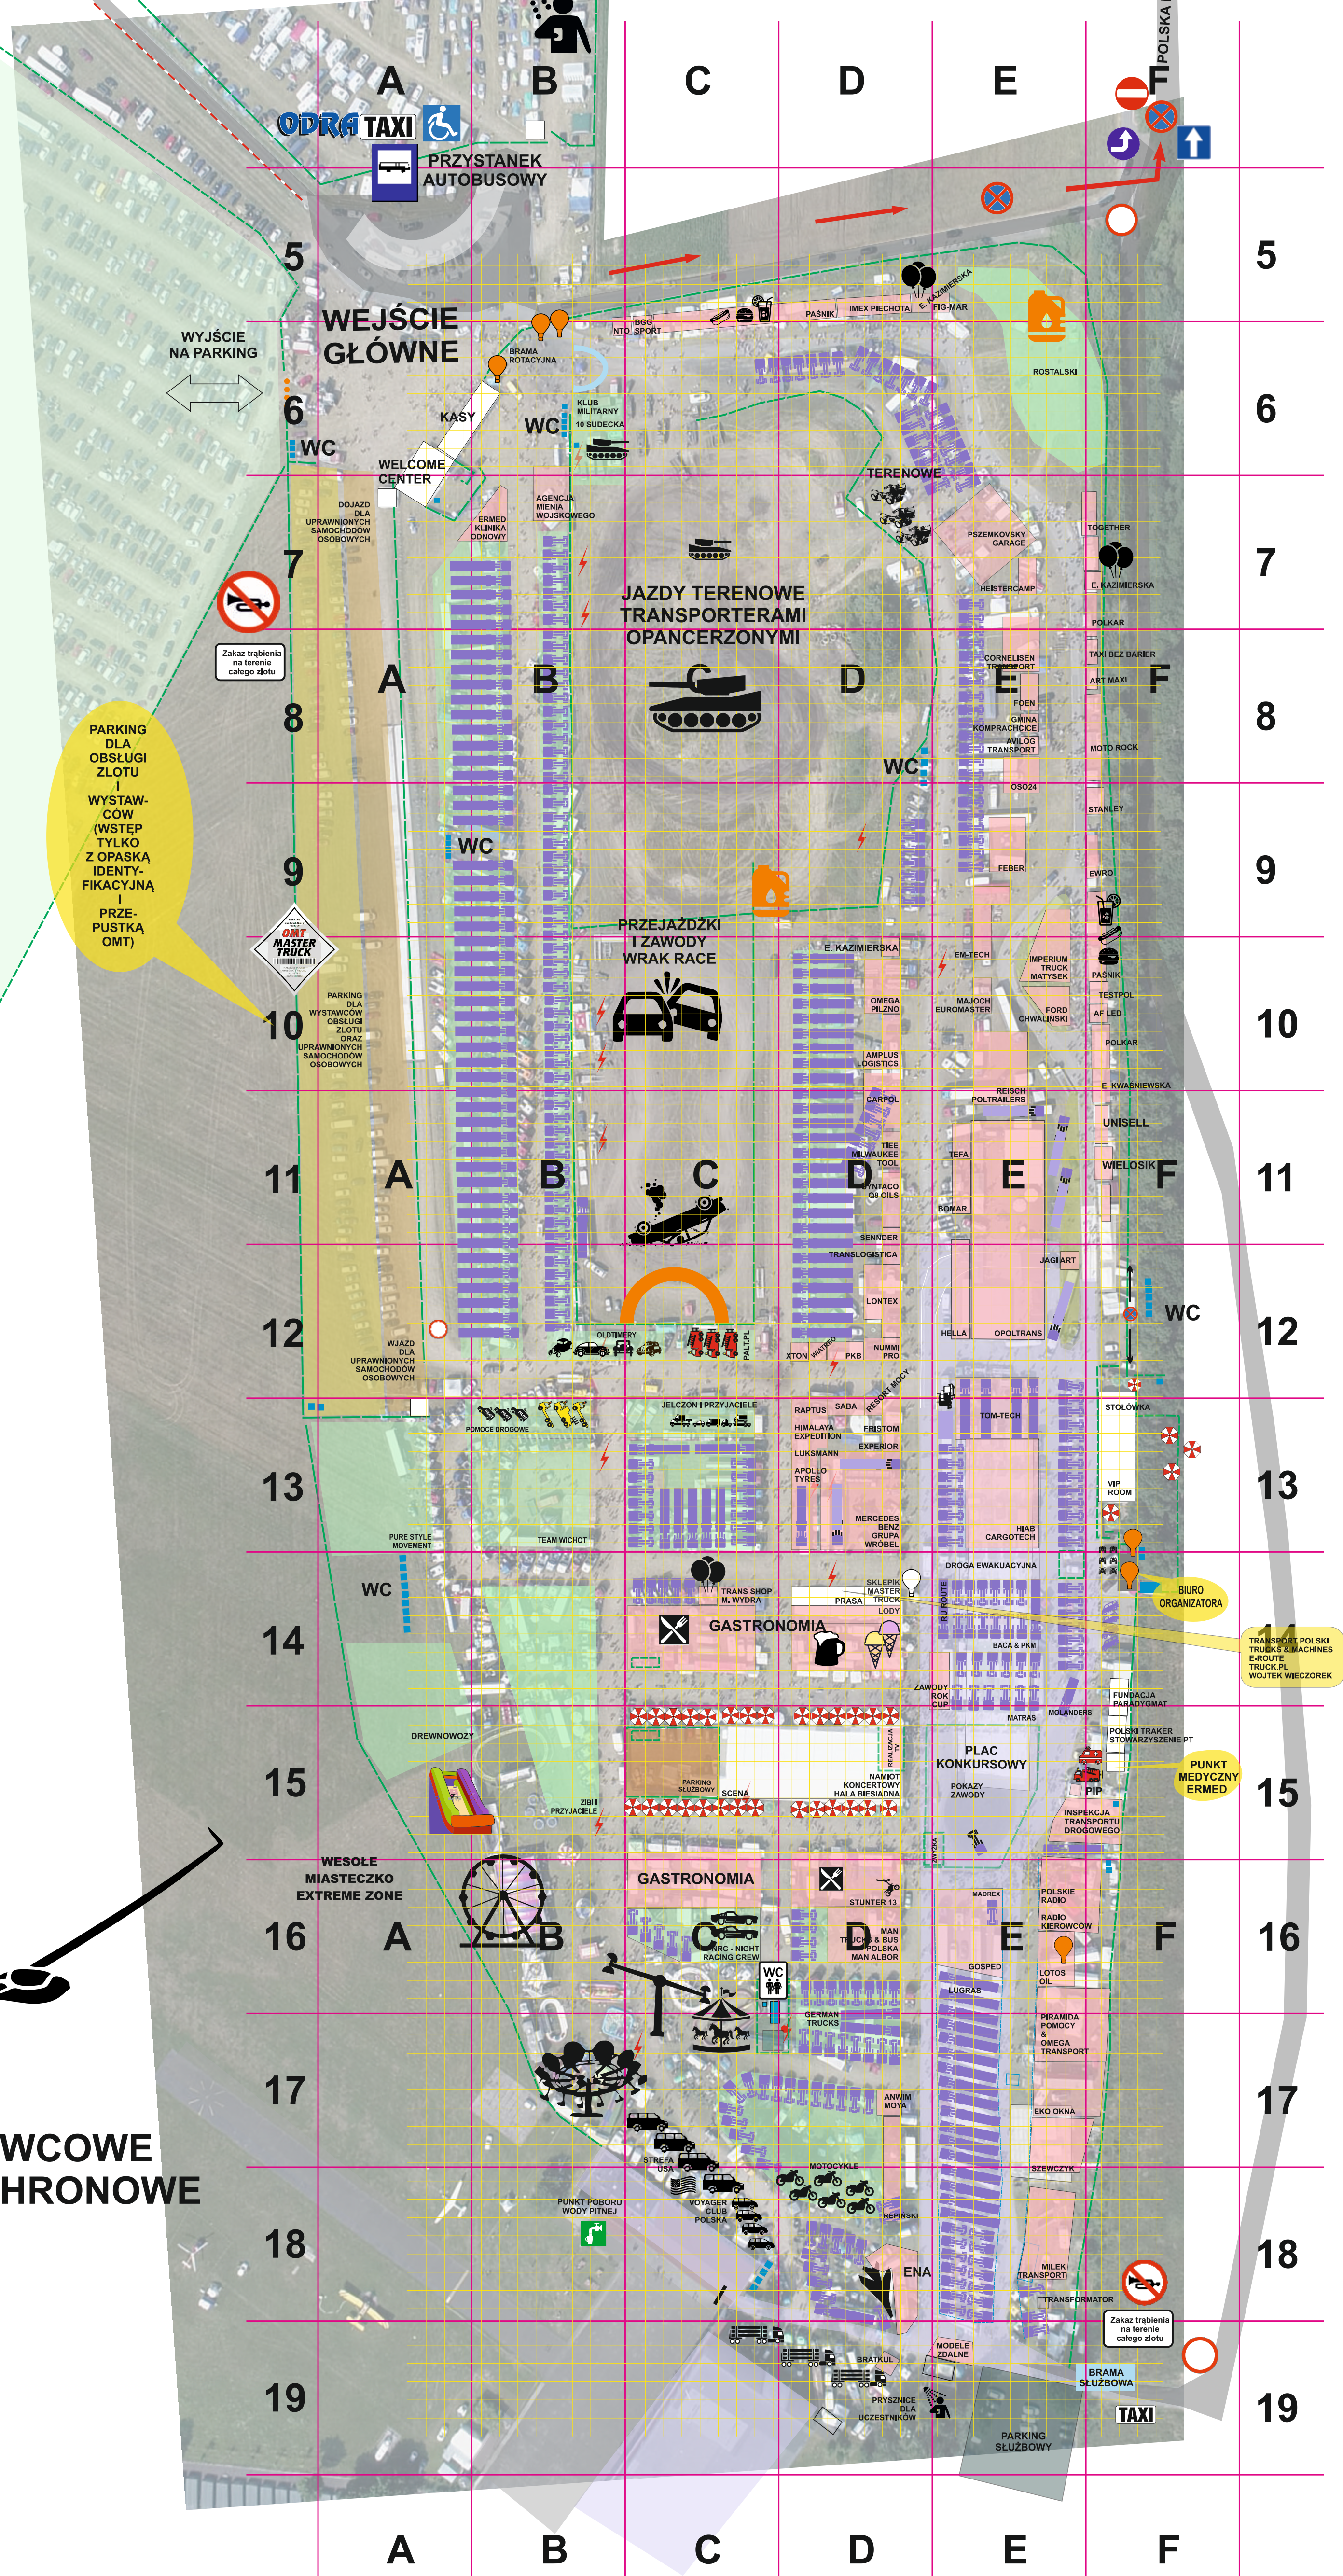

# MAPA ZŁOTU

LOTNISKO  
POLSKA NOWA WIEŚ k/Opola  
50 37' 57" N - 17 46' 58" E

# MASTER TRUCK SHOW

OPOLE  
POLAND

15-17.07.2022

ORGANIZATOR ZASTRZEGA SOBIE PRAWO DO ZMIANY ROZMIESZCZENIA STOISK

POLE NAMIOTOWE

WC PRYSZNICE

PARKING  
DLA  
PUBLICZNOŚCI

□ Hale namiotowe  
■ Budynki istniejące

LOTY SZYBOWCOWE  
SKOKI SPADOCHRONOWE